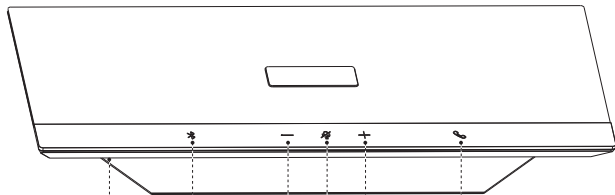

# CS40 Conferencing Speakerphone

LED Bars (bilateral)

Bluetooth      —      Mute      +      Call  
Volume down      Volume up